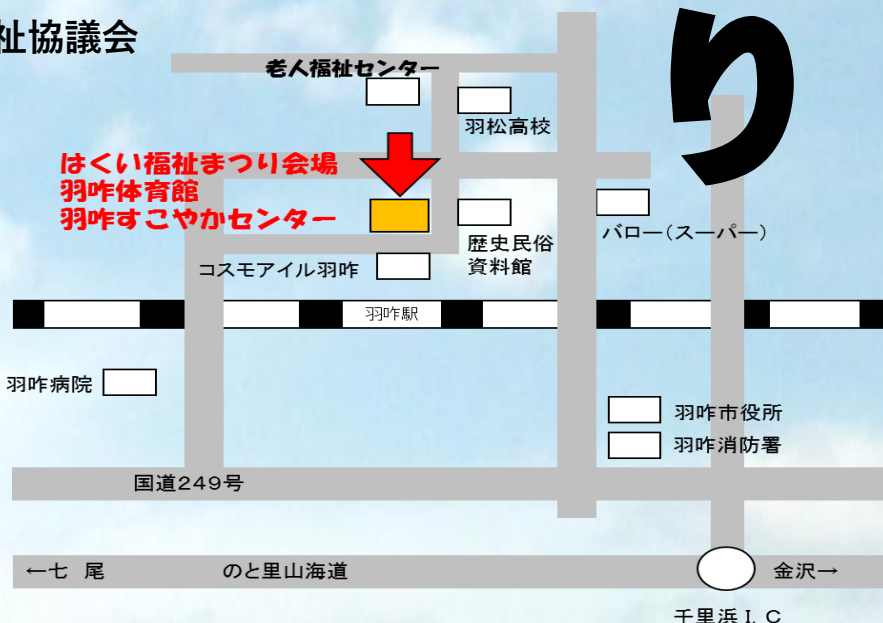

主催：羽咋市・羽咋市社会福祉協議会

場所

羽咋体育館と

羽咋すこやかセンター周辺

主催

はくい福祉まつり実行委員会

共催

羽咋市・羽咋市社会福祉協議会